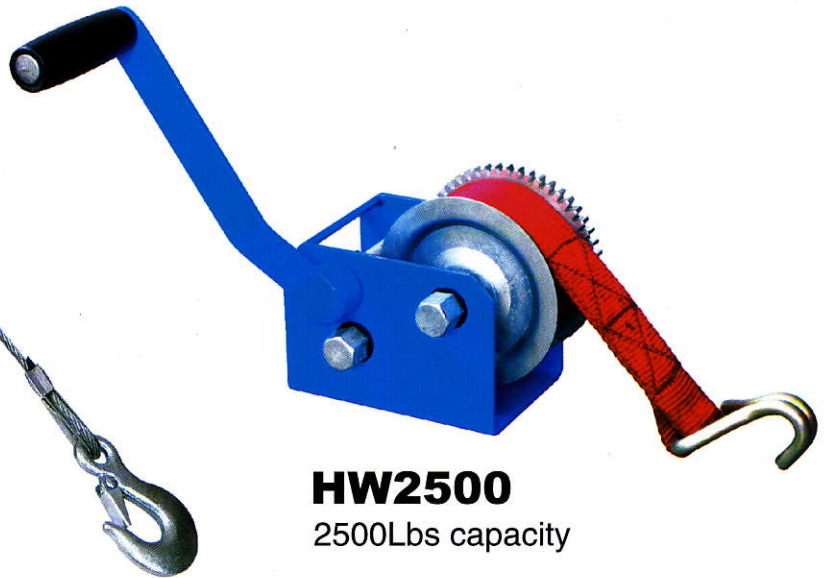

手动绞盘

Hand winch

**HW2000**  
2000Lbs capacity

**HW2000**  
2000Lbs capacity

**HW2500**  
2500Lbs capacity

**HW2500**  
2500Lbs capacity

● 手动绞盘 HAND WINCH

产品型号 Specification	额定负载 Capacity (Lbs)	绳长 Cable length m(ft)	每件数量 Quan/CTN (PCS)	包装尺码 Packing dimension(cm)	毛重/净重 G.W./N.W. (kg)
HW2000	2000	7.6(25)	6	49.5×44×17.5	30/28
HW2500	2500	7.6(25)	6	49.5×44×17.5	32/30