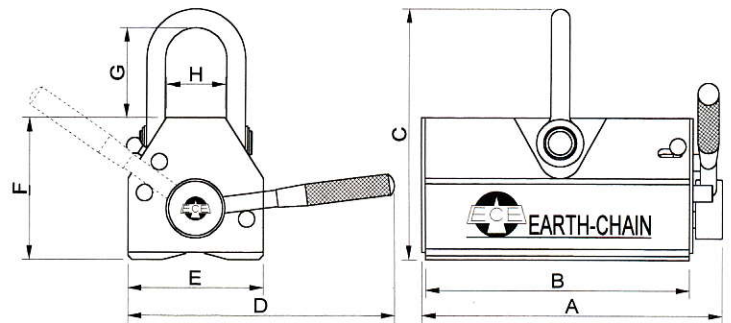

DIMENSIONS

MODEL	Capacity		A		B		C		D		E		F		G		H		Weight		SAFETY COEFFICIENT
	kg	lbs	mm	inch	mm	inch	mm	inch	mm	inch	mm	inch	mm	inch	mm	inch	mm	inch	kg	lbs	
ELM-100	100	220	107	4.2	84	3.3	120	4.7	125	4.9	60	2.4	71	2.8	41	1.6	30	1.2	2.5	5.5	X 3.5 times
ELM-300	300	660	180	7.1	155	6.1	156	6.1	185	7.3	90	3.6	93	3.7	51	2.0	41	1.6	8.6	18.9	
ELM-600	600	1320	255	10	224	8.8	212	8.3	260	10.2	115	4.5	120	4.7	77	3.0	52	2.0	21	46	
ELM-1000	1000	2200	280	11	245	9.6	286	11.3	371	14.6	165	6.5	169	6.7	97	3.8	87	3.4	46	101	
ELM-2000	2000	4400	422	16.6	380	15	348	13.7	512	20.2	216	8.5	215	8.5	105	4.1	121	4.8	118	259	
ELM-3000	3000	6600	566	22.3	530	20.9	400	15.7	770	30.3	216	8.5	222	8.7	147	5.8	80	3.2	181	399	