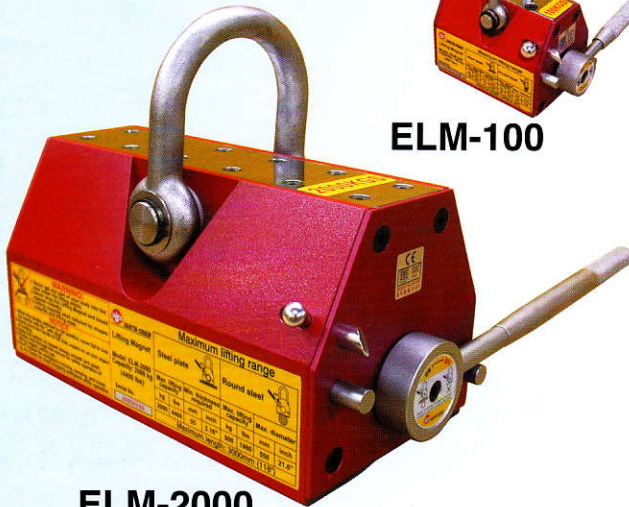

ELM Series

ELM-1000

ELM-600

ELM-300

ELM-100

ELM-2000

ELM-3000

6 models are available

DIMENSIONS

MODEL	Capacity		A		B		C		D		E		F		G		H		Weight		SAFETY COEFFICIENT
	kg	lbs	mm	inch	mm	inch	mm	inch	mm	inch	mm	inch	mm	inch	mm	inch	mm	inch	kg	lbs	
ELM-100	100	220	107	4.2	84	3.3	120	4.7	125	4.9	60	2.4	71	2.8	41	1.6	30	1.2	2.5	5.5	X 3.5 times
ELM-300	300	660	180	7.1	155	6.1	156	6.1	185	7.3	90	3.6	93	3.7	51	2.0	41	1.6	8.6	18.9	
ELM-600	600	1320	255	10	224	8.8	212	8.3	260	10.2	115	4.5	120	4.7	77	3.0	52	2.0	21	46	
ELM-1000	1000	2200	280	11	245	9.6	286	11.3	371	14.6	165	6.5	169	6.7	97	3.8	87	3.4	46	101	
ELM-2000	2000	4400	422	16.6	380	15	348	13.7	512	20.2	216	8.5	215	8.5	105	4.1	121	4.8	118	259	
ELM-3000	3000	6600	566	22.3	530	20.9	400	15.7	770	30.3	216	8.5	222	8.7	147	5.8	80	3.2	181	399	